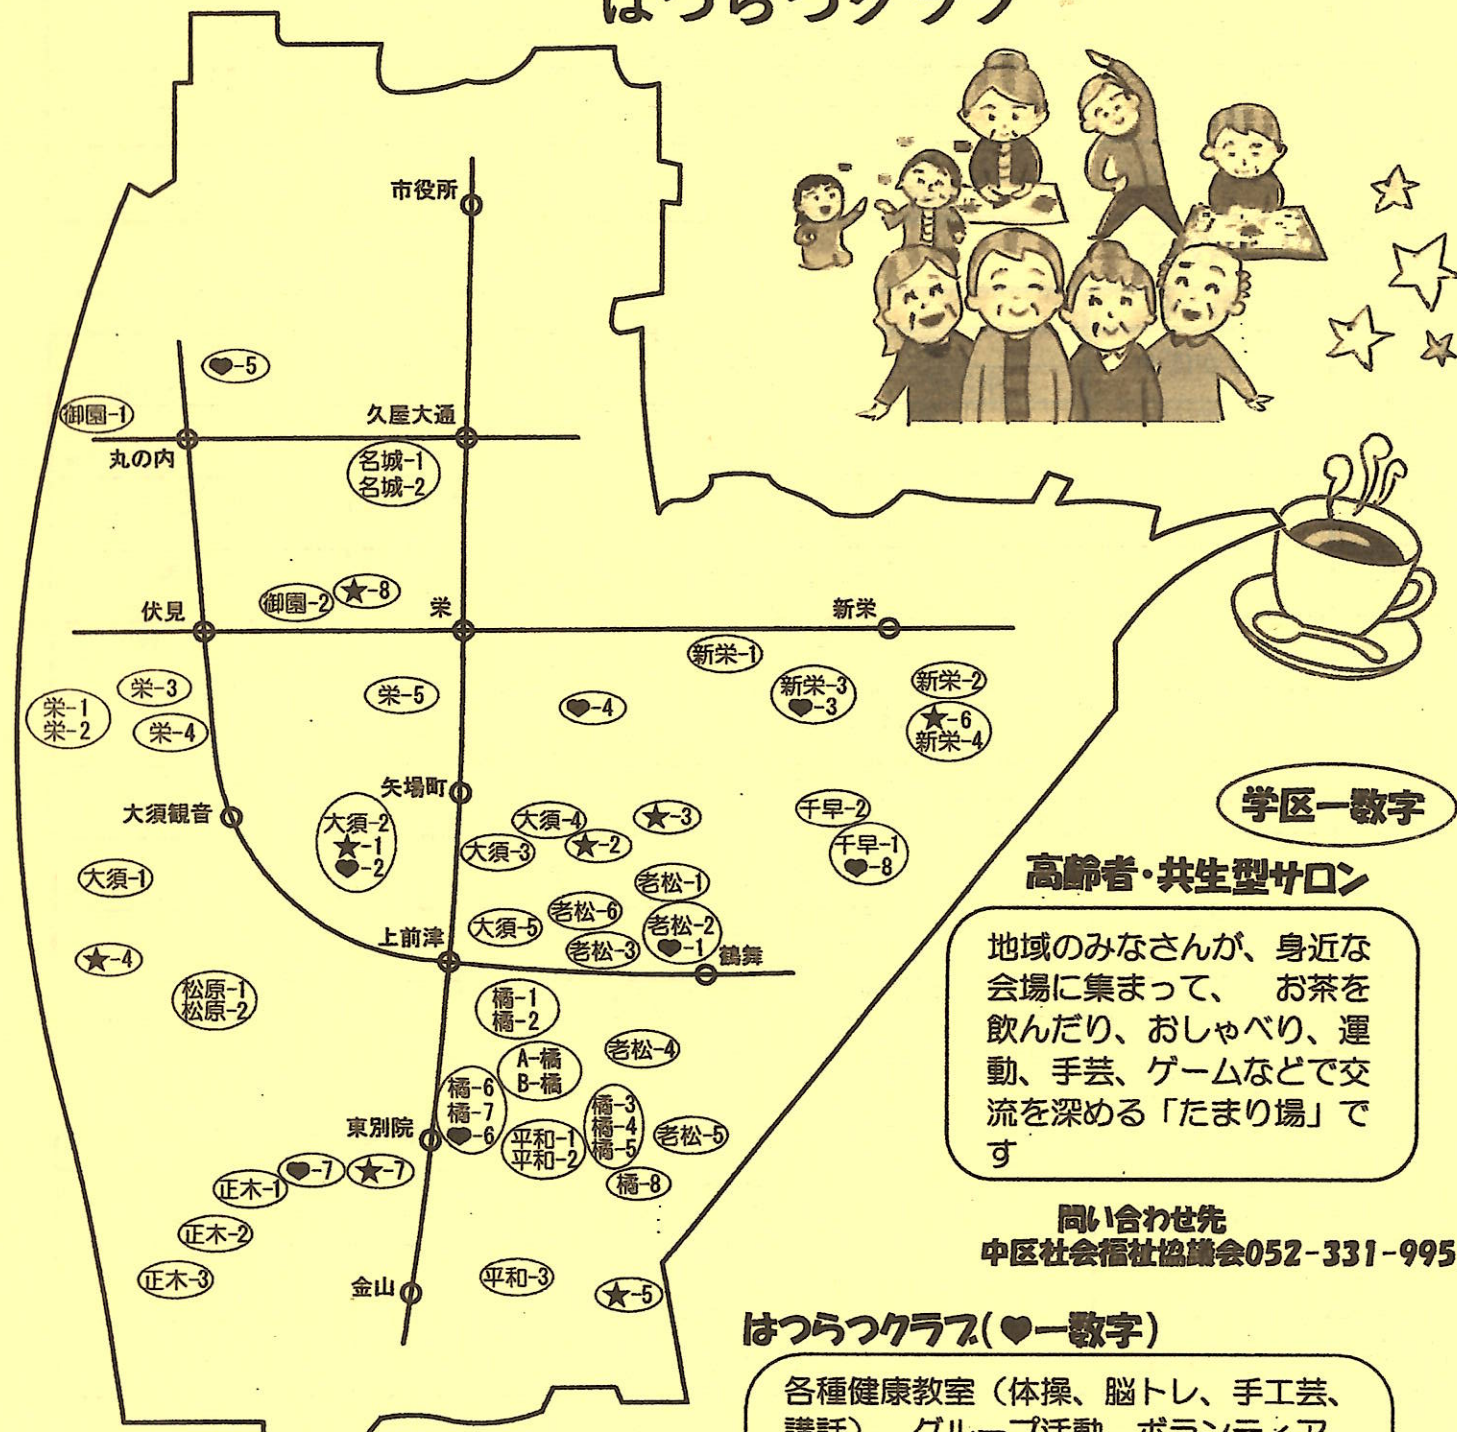

認知症カフェ

NO	学区	認知症カフェ名	日時・会場	参加費
★-1	大須	大須カフェ	第4水曜日 10:00~12:00 大須商店街組合会館 5階 (中区大須3-38-9)	100円
★-2	大須	くららカフェ 定員10名 要事前予約	第2金曜日 10:00~12:00 メディカルホームくらら久屋公園 (中区大須4-3-1)	100円
★-3	老松	モテカフェ	第3火曜日 14:00~16:00 モテット鶴舞公園 1階 (中区千代田2-8-7)	100円
★-4	松原	まつばら認知症カフェ	1月・4月・7月・10月 第3水曜日 15:00~16:30 NTT西日本東海病院 1階ロビー (中区松原2-17-5)	100円
★-5	平和	としわカフェ	第2水曜日 9:30~11:30 介護老人保健施設セントラレー (中区金山5-8-1)	100円
★-6	新栄	ケアラースカフェ	第4水曜日 13:30~15:30 特別養護老人ホーム ユートピアつくも (中区新栄3-32-17)	100円
★-7	正木	いせ山茶屋	不定期 はなりら いせ山の家 (中区伊勢山2-4-5)	100円
★-8	御園	カフェ・オランジュ	第3水曜日 14:00~16:00 一般社団法人シニアらいふサポートセンター (中区錦3-23-18ニューサカエビル4F)	200円

はつらっクラブ (名古屋市高齢者はつらっ長寿推進事業)

NO	曜日	日時・会場
♥-1	月曜日 10:00~11:30	市営鶴舞荘集会所 (中区千代田2-14-5市営鶴舞荘2棟1階)
♥-2	月曜日 14:00~15:30	大須コミュニティセンター 5階 (中区大須3-38-9)
♥-3	火曜日 10:00~11:30	新栄会館 (中区新栄1-13-7)
♥-4	火曜日 14:00~15:30	老松学区北部集会所 (中区栄5-9-24)
♥-5	水曜日 10:00~11:30	東照ビル (中区丸の内2-2-15)
♥-6	木曜日 10:00~11:30	橘会館 (中区大井町5-6 沢の井児童遊園内)
♥-7	木曜日 14:00~15:30	正木学区集会所 (中区正木1-7-1)
♥-8	金曜日 10:00~11:30	千早コミュニティセンター (中区新栄1-48-16)

高齢者・共生型サロン

中区 認知症カフェ 案内

はつらっクラブ

学区-数字

高齢者・共生型サロン

地域のみなさんが、身近な会場に集まって、お茶を飲んだり、おしゃべり、運動、手芸、ゲームなどで交流を深める「たまり場」です

問い合わせ先
中区社会福祉協議会052-331-9951

はつらっクラブ(♥-数字)

各種健康教室(体操、脳トレ、手工芸、講話) グループ活動、ボランティア活動等。介護予防の理解を深め、シニア世代の社会参加を進めます
※市内在住の65歳以上の方
上半期(4月~9月) 下半期(10月~3月)

認知症カフェ(★-数字)

認知症のご本人やご家族に加えて、地域の方や専門職の皆様等の、誰もが気軽に集い、仲間づくりや情報交換ができる場です

問い合わせ先 中区いきいき支援センター
052-331-9674

問い合わせ先 中区社会福祉協議会
052-331-9951